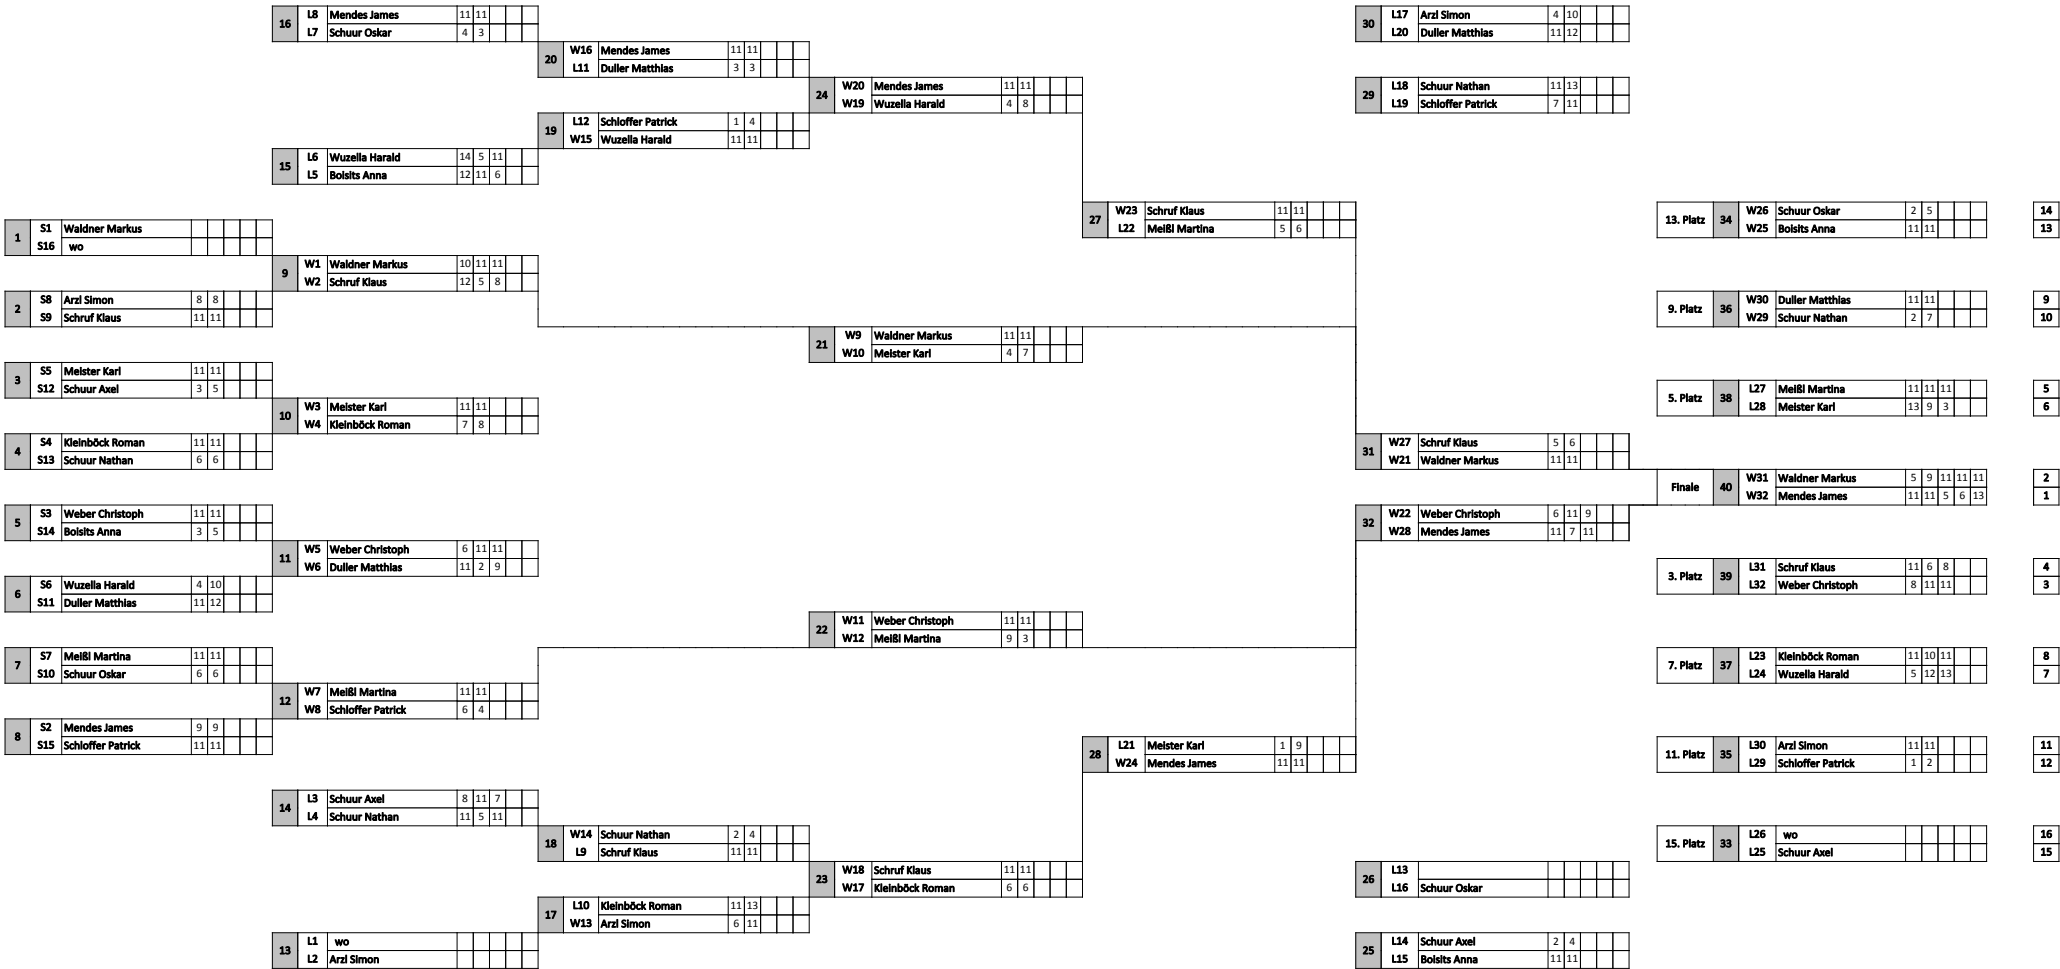

201415_DE_HT5

Spiel:	Name Spieler 1	Name Spieler 2	Ergebnis:	Court:	Zeit	Satz 1	Satz 2	Satz 3	Satz 4	Satz 5
1	Waldner Markus		w	:	1	09:00	:	:	:	:
2	Schruf Klaus	Arzl Simon	2:0	2	09:00	11:8	11:8	:	:	:
3	Meister Karl	Schuur Axel	2:0	1	09:20	11:3	11:5	:	:	:
4	Schuur Nathan	Kleinböck Roman	0:2	2	09:20	6:11	6:11	:	:	:
5	Weber Christoph	Boisits Anna	2:0	1	09:40	11:3	11:5	:	:	:
6	Duller Matthias	Wuzella Harald	2:0	1	09:40	11:4	12:10	:	:	:
7	Meißl Martina	Schuur Oskar	2:0	2	10:00	11:6	11:6	:	:	:
8	Schloffer Patrick	Mendes James	2:0	1	10:00	11:9	11:9	:	:	:
9	Waldner Markus	Schruf Klaus	2:1	2	10:20	10:12	11:5	11:8	:	:
10	Meister Karl	Kleinböck Roman	2:0	1	10:20	11:7	11:8	:	:	:
11	Weber Christoph	Duller Matthias	2:1	2	10:40	6:11	11:2	11:9	:	:
12	Meißl Martina	Schloffer Patrick	2:0	1	10:40	11:6	11:4	:	:	:
13		Arzl Simon	w	:	1	11:00	:	:	:	:
14	Schuur Axel	Schuur Nathan	1:2	2	11:00	8:11	11:5	7:11	:	:
15	Boisits Anna	Wuzella Harald	1:2	1	11:20	12:14	11:5	6:11	:	:
16	Schuur Oskar	Mendes James	0:2	2	11:20	4:11	3:11	:	:	:
17	Arzl Simon	Kleinböck Roman	0:2	1	11:40	6:11	11:13	:	:	:
18	Schuur Nathan	Schruf Klaus	0:2	1	11:40	2:11	4:11	:	:	:
19	Wuzella Harald	Schloffer Patrick	2:0	1	12:00	11:1	11:4	:	:	:
20	Mendes James	Duller Matthias	2:0	2	12:00	11:3	11:3	:	:	:
21	Waldner Markus	Meister Karl	2:0	2	12:20	11:4	11:7	:	:	:
22	Weber Christoph	Meißl Martina	2:0	1	12:20	11:9	11:3	:	:	:
23	Kleinböck Roman	Schruf Klaus	0:2	2	12:40	6:11	6:11	:	:	:
24	Wuzella Harald	Mendes James	0:2	2	12:40	4:11	8:11	:	:	:
25	Schuur Axel	Boisits Anna	0:2	1	13:00	2:11	4:11	:	:	:
26	Schuur Oskar		w	:	1	13:00	:	:	:	:
27	Schruf Klaus	Meißl Martina	2:0	2	13:20	11:5	11:6	:	:	:
28	Mendes James	Meister Karl	2:0	2	13:20	11:1	11:9	:	:	:
29	Schuur Nathan	Schloffer Patrick	2:0	1	13:40	11:7	13:11	:	:	:
30	Arzl Simon	Duller Matthias	0:2	1	13:40	4:11	10:12	:	:	:
31	Waldner Markus	Schruf Klaus	2:0	2	14:00	11:5	11:6	:	:	:
32	Weber Christoph	Mendes James	1:2	1	14:00	6:11	11:7	9:11	:	:
33	Schuur Axel		w	:	1	14:20	:	:	:	:
34	Boisits Anna	Schuur Oskar	2:0	1	14:20	11:2	11:5	:	:	:
35	Schloffer Patrick	Arzl Simon	0:2	2	14:40	1:11	2:11	:	:	:
36	Schuur Nathan	Duller Matthias	0:2	2	14:40	2:11	7:11	:	:	:
37	Kleinböck Roman	Wuzella Harald	1:2	1	15:00	11:5	10:12	11:13	:	:
38	Meißl Martina	Meister Karl	2:1	2	15:00	11:13	11:9	11:3	:	:
39	Schruf Klaus	Weber Christoph	1:2	1	15:20	11:8	6:11	8:11	:	:
40	Waldner Markus	Mendes James	2:3	2	15:20	5:11	9:11	11:5	11:6	11:13